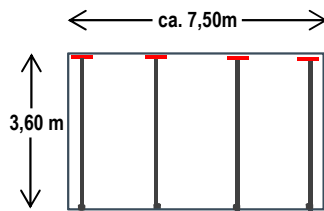

Paketübersicht ZIPWALL® Staubschutzsystem

Muster-Paket	330,00 €
4 Alu-Teleskopstangen bis 3,60 m Höhe, 1 Tragetasche, 2 Reißverschlüsse	

Einsteiger-Paket	540,00 €
8 Alu-Teleskopstangen bis 3,60 m Höhe, 1 Tragetasche, 2 Reißverschlüsse GRATIS	

Folgende Pakete beinhalten Alu/Schaum-Dichtschiene, mit denen eine erhöhte Dichtigkeit im Wand- und Deckenbereich realisiert werden kann, ohne dabei die Oberflächen zu beschädigen. Bei Verwendung des Verbindungsstückes "GXV" können zwei Dichtschiene miteinander verbunden und eine variable Länge von 1,20 m bis max. 2,40 m abgedichtet werden (gilt nur für den Deckenbereich).