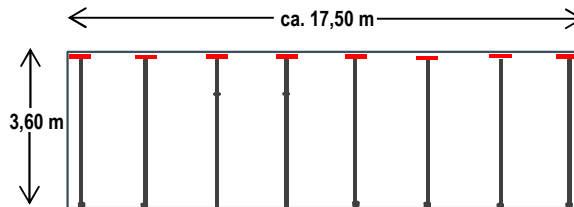

Paketübersicht ZIPWALL® Staubschutzsystem

Muster-Paket	330,00 €
4 Alu-Teleskopstangen bis 3,60 m Höhe, 1 Tragetasche, 2 Reißverschlüsse	

Einsteiger-Paket	540,00 €
8 Alu-Teleskopstangen bis 3,60 m Höhe, 1 Tragetasche, 2 Reißverschlüsse GRATIS	

Folgende Pakete beinhalten Alu/Schaum-Dichtschiene, mit denen eine erhöhte Dichtigkeit im Wand- und Deckenbereich realisiert werden kann, ohne dabei die Oberflächen zu beschädigen. Bei Verwendung des Verbindungsstückes "GXV" können zwei Dichtschiene miteinander verbunden und eine variable Länge von 1,20 m bis max. 2,40 m abgedichtet werden (gilt nur für den Deckenbereich).