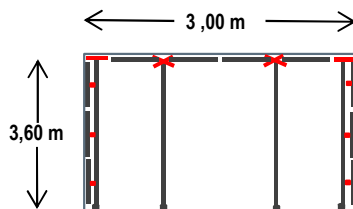

Folgende Pakete beinhalten Alu/Schaum-Dichtschiene, mit denen eine erhöhte Dichtigkeit im Wand- und Deckenbereich realisiert werden kann, ohne dabei die Oberflächen zu beschädigen. Bei Verwendung des Verbindungsstückes "GXV" können zwei Dichtschiene miteinander verbunden und eine variable Länge von 1,20 m bis max. 2,40 m abgedichtet werden (gilt nur für den Deckenbereich).

Badsanierer-Paket	445,00 €
4 Alu-Teleskopstangen bis 3,60 m Höhe, 4 Alu/Schaum-Dichtschiene (120 cm) mit GXV, 1 Tragetasche, 2 Reißverschlüsse GRATIS 1 Folie 6,0 x 4 m (80µ) LDPE transparent GRATIS mit optionaler Seitenabdichtung: 575,00 € 6 Alu/Schaum-Dichtschiene (90 cm) 6 Seitenklemmen 1 Tragetasche GRATIS