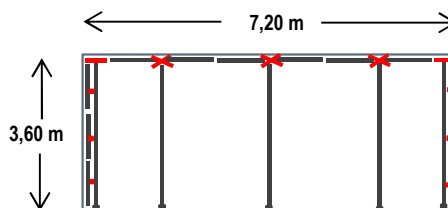

Profi-Paket 2	570,00 €
5 Alu-Teleskopstangen bis 3,60 m Höhe, 6 Alu/Schaum-Dichtschiene (120 cm) mit GXV 1 Tragetasche, 2 Reißverschlüsse GRATIS 1 Folie 6,0 m x 4 m (80µ) LDPE transparent GRATIS mit optionaler Seitenabdichtung: 720,00 € 6 Alu/Schaum-Dichtschiene (90 cm) 6 Seitenklemmen 1 Tragetasche GRATIS