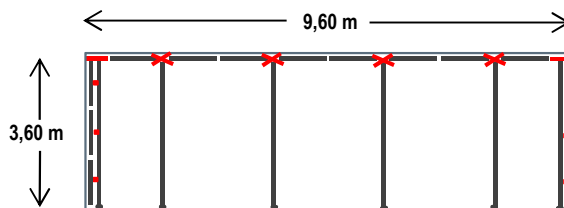

Profi-Paket 3	790,00 €
6 Alu-Teleskopstangen bis 3,60 m Höhe, 8 Alu/Schaum-Dichtschiene (120 cm) mit GXV 1 Tragetasche GRATIS, 4 Reißverschlüsse 1 Folie 12,5 m x 4 m (80µ) LDPE transparent GRATIS mit optionaler Seitenabdichtung: 950,00 € 6 Alu/Schaum-Dichtschiene (90 cm) 6 Seitenklemmen 1 Tragetasche GRATIS