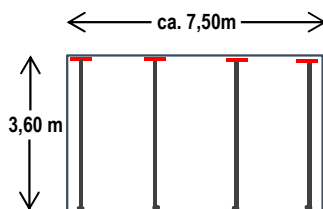

Paketübersicht ZIPWALL® Staubschutzsystem

Einsteigerpaket

4 Alu-Teleskopstangen bis 3,60 m Höhe,
1 Tragetasche,
2 Reißverschlüsse

Erweiterungspaket

8 Alu-Teleskopstangen bis 3,60 m Höhe,
1 Tragetasche,
2 Reißverschlüsse **GRATIS**

Folgende Pakete beinhalten Alu/Schaum-Dichtschiene, mit denen eine erhöhte Dichtigkeit im Wand- und Deckenbereich realisiert werden kann, ohne dabei die Oberflächen zu beschädigen. Bei Verwendung des Verbindungsstückes "GXV" können zwei Dichtschiene miteinander verbunden und eine variable Länge von 1,20 m bis max. 2,40 m abgedichtet werden (gilt nur für den Deckenbereich).

Expertenpaket S

4 Alu-Teleskopstangen bis 3,60 m Höhe,
4 Alu/Schaum-Dichtschiene (120 cm) mit GXV,
1 Tragetasche, 2 Reißverschlüsse **GRATIS**
1 Folie 6,0 x 4 m (80µ) LDPE transparent **GRATIS**
mit optionaler Seitenabdichtung:
6 Alu/Schaum-Dichtschiene (90 cm)
6 Seitenklemmen
1 Tragetasche **GRATIS**