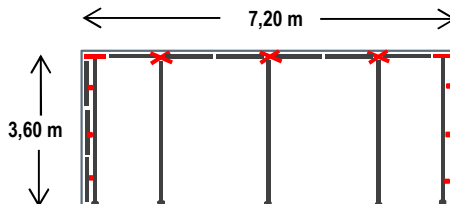

Folgende Pakete beinhalten Alu/Schaum-Dichtschiene, mit denen eine erhöhte Dichtigkeit im Wand- und Deckenbereich realisiert werden kann, ohne dabei die Oberflächen zu beschädigen. Bei Verwendung des Verbindungsstückes "GXV" können zwei Dichtschiene miteinander verbunden und eine variable Länge von 1,20 m bis max. 2,40 m abgedichtet werden (gilt nur für den Deckenbereich).

Expertenpaket S

4 Alu-Teleskopstangen bis 3,60 m Höhe,
4 Alu/Schaum-Dichtschiene (120 cm) mit GXV,
1 Tragetasche, 2 Reißverschlüsse **GRATIS**
1 Folie 6,0 x 4 m (80µ) LDPE transparent **GRATIS**
mit optionaler Seitenabdichtung:
6 Alu/Schaum-Dichtschiene (90 cm)
6 Seitenklemmen
1 Tragetasche **GRATIS**

Expertenpaket M

5 Alu-Teleskopstangen bis 3,60 m Höhe,
6 Alu/Schaum-Dichtschiene (120 cm) mit GXV
1 Tragetasche, 2 Reißverschlüsse **GRATIS**
1 Folie 6,0 m x 4 m (80µ) LDPE transparent **GRATIS**
mit optionaler Seitenabdichtung:
6 Alu/Schaum-Dichtschiene (90 cm)
6 Seitenklemmen
1 Tragetasche **GRATIS**