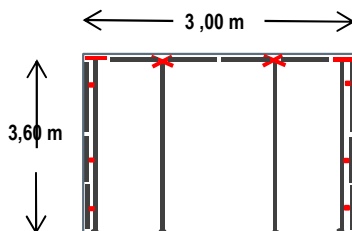

Paketübersicht ZIPWALL® Staubschutzsystem

Einsteigerpaket

4 Alu-Teleskopstangen bis 3,60 m Höhe,
1 Tragetasche,
2 Reißverschlüsse

Erweiterungspaket

8 Alu-Teleskopstangen bis 3,60 m Höhe,
1 Tragetasche,
2 Reißverschlüsse **GRATIS**

Folgende Pakete beinhalten Alu/Schaum-Dichtschiene, mit denen eine erhöhte Dichtigkeit im Wand- und Deckenbereich realisiert werden kann, ohne dabei die Oberflächen zu beschädigen. Bei Verwendung des Verbindungsstückes "GXV" können zwei Dichtschiene miteinander verbunden und eine variable Länge von 1,20 m bis max. 2,40 m abgedichtet werden (gilt nur für den Deckenbereich).

Expertenpaket S

4 Alu-Teleskopstangen bis 3,60 m Höhe,
4 Alu/Schaum-Dichtschiene (120 cm) mit GXV,
1 Tragetasche, 2 Reißverschlüsse **GRATIS**
1 Folie 6,0 x 4 m (80µ) LDPE transparent **GRATIS**
mit optionaler Seitenabdichtung:
6 Alu/Schaum-Dichtschiene (90 cm)
6 Seitenklemmen
1 Tragetasche **GRATIS**

Expertenpaket M

5 Alu-Teleskopstangen bis 3,60 m Höhe,
6 Alu/Schaum-Dichtschiene (120 cm) mit GXV
1 Tragetasche, 2 Reißverschlüsse **GRATIS**
1 Folie 6,0 m x 4 m (80µ) LDPE transparent **GRATIS**
mit optionaler Seitenabdichtung:
6 Alu/Schaum-Dichtschiene (90 cm)
6 Seitenklemmen
1 Tragetasche **GRATIS**