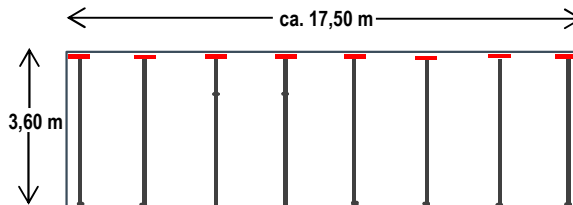

Paketübersicht ZIPWALL® Staubschutzsystem

Einsteigerpaket

4 Alu-Teleskopstangen bis 3,60 m Höhe,
1 Tragetasche,
2 Reißverschlüsse

Erweiterungspaket

8 Alu-Teleskopstangen bis 3,60 m Höhe,
1 Tragetasche,
2 Reißverschlüsse **GRATIS**

Folgende Pakete beinhalten Alu/Schaum-Dichtschiene, mit denen eine erhöhte Dichtigkeit im Wand- und Deckenbereich realisiert werden kann, ohne dabei die Oberflächen zu beschädigen. Bei Verwendung des Verbindungsstückes "GXV" können zwei Dichtschiene miteinander verbunden und eine variable Länge von 1,20 m bis max. 2,40 m abgedichtet werden (gilt nur für den Deckenbereich).

Expertenpaket S

4 Alu-Teleskopstangen bis 3,60 m Höhe,
4 Alu/Schaum-Dichtschiene (120 cm) mit GXV,
1 Tragetasche, 2 Reißverschlüsse **GRATIS**
1 Folie 6,0 x 4 m (80µ) LDPE transparent **GRATIS**
mit optionaler Seitenabdichtung:
6 Alu/Schaum-Dichtschiene (90 cm)
6 Seitenklemmen
1 Tragetasche **GRATIS**

Expertenpaket M

5 Alu-Teleskopstangen bis 3,60 m Höhe,
6 Alu/Schaum-Dichtschiene (120 cm) mit GXV
1 Tragetasche, 2 Reißverschlüsse **GRATIS**
1 Folie 6,0 m x 4 m (80µ) LDPE transparent **GRATIS**
mit optionaler Seitenabdichtung:
6 Alu/Schaum-Dichtschiene (90 cm)
6 Seitenklemmen
1 Tragetasche **GRATIS**