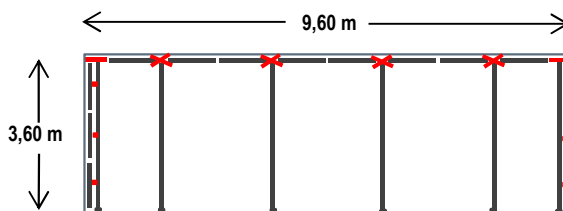

Folgende Pakete beinhalten Alu/Schaum-Dichtschiene, mit denen eine erhöhte Dichtigkeit im Wand- und Deckenbereich realisiert werden kann, ohne dabei die Oberflächen zu beschädigen. Bei Verwendung des Verbindungsstückes "GXV" können zwei Dichtschiene miteinander verbunden und eine variable Länge von 1,20 m bis max. 2,40 m abgedichtet werden (gilt nur für den Deckenbereich).

Expertenpaket S

4 Alu-Teleskopstangen bis 3,60 m Höhe,
4 Alu/Schaum-Dichtschiene (120 cm) mit GXV,
1 Tragetasche, 2 Reißverschlüsse **GRATIS**
1 Folie 6,0 x 4 m (80µ) LDPE transparent **GRATIS**
mit optionaler Seitenabdichtung:
6 Alu/Schaum-Dichtschiene (90 cm)
6 Seitenklemmen
1 Tragetasche **GRATIS**

Expertenpaket M

5 Alu-Teleskopstangen bis 3,60 m Höhe,
6 Alu/Schaum-Dichtschiene (120 cm) mit GXV
1 Tragetasche, 2 Reißverschlüsse **GRATIS**
1 Folie 6,0 m x 4 m (80µ) LDPE transparent **GRATIS**
mit optionaler Seitenabdichtung:
6 Alu/Schaum-Dichtschiene (90 cm)
6 Seitenklemmen
1 Tragetasche **GRATIS**

Expertenpaket L

6 Alu-Teleskopstangen bis 3,60 m Höhe,
8 Alu/Schaum-Dichtschiene (120 cm) mit GXV
1 Tragetasche **GRATIS**, 4 Reißverschlüsse
1 Folie 12,5 m x 4 m (80µ) LDPE transparent **GRATIS**
mit optionaler Seitenabdichtung:
6 Alu/Schaum-Dichtschiene (90 cm)
6 Seitenklemmen
1 Tragetasche **GRATIS**